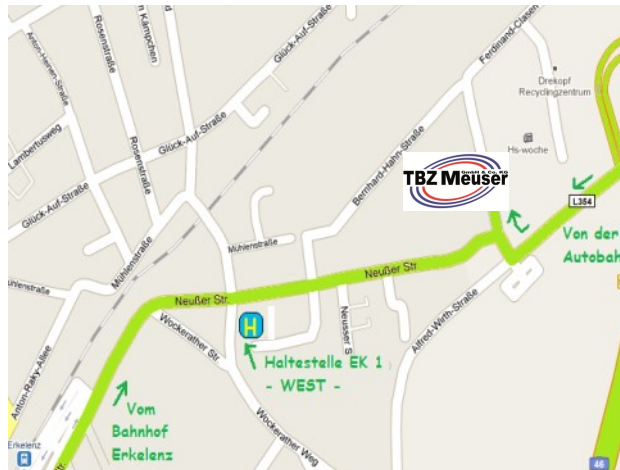

## **So finden Sie uns:**

TBZ Meuser GmbH & Co. KG  
Ferdinand-Clasen-Straße 6  
41812 Erkelenz

Die Räumlichkeiten liegen in der Nähe  
des Erkelenzer Bahnhofs und  
unmittelbar an der Autobahn A 46 -  
Abfahrt Erkelenz Ost